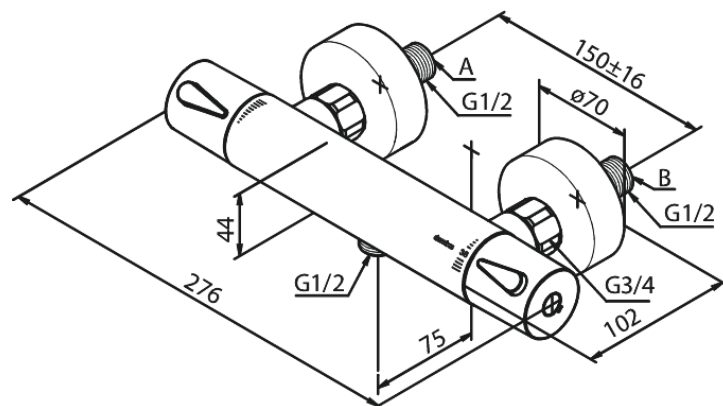

FM Mattsson Nederland BV
Bosuil 10, 3931 GG Woudenberg

+31 (0) 85 - 401 87 80 info@damixa.nl

Pour plus d'informations, visitez <https://damixa.nl>

damixa