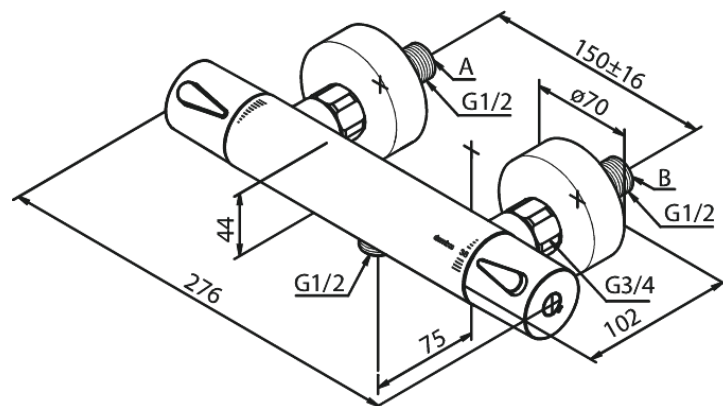

# Thermostat de douche

**N° d'article :** 744007700  
**Finitions :** Laiton poli PVD  
**Gammes :** Silhouet

**Code EAN :** 5708516833420

## Caractéristiques:

Cartouche céramique  
Entraxe standard 150 mm  
Raccords excentriques & rosaces 3/4" inclus  
Sortie de douche 1/2"