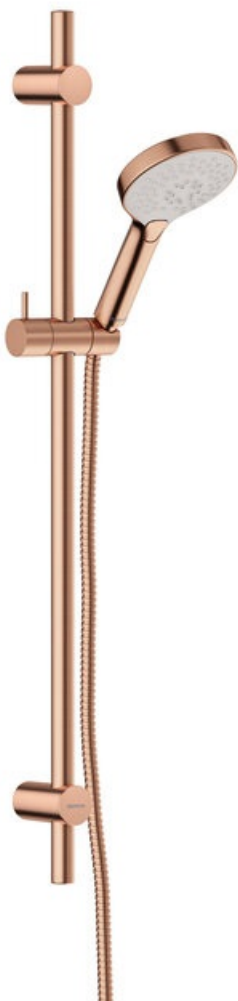

Silhouet Flex

N° d'article : 766888700
Finitions : Cuivre mat PVD
Gammes : Silhouet

Code EAN : 5708516833383

Caractéristiques:

Consommation d'eau max. 9 l/min
3 jets
Support mural réglable
Tuyau de douche 1500 mm