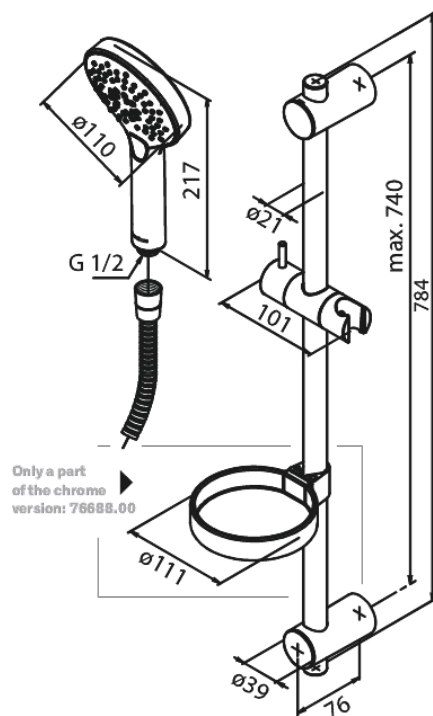

Fonctions techniques

FM Mattsson Nederland BV
Bosuil 10, 3931 GG Woudenberg

+31 (0) 85 - 401 87 80 info@damixa.nl

Pour plus d'informations, visitez <https://damixa.nl>

damixa