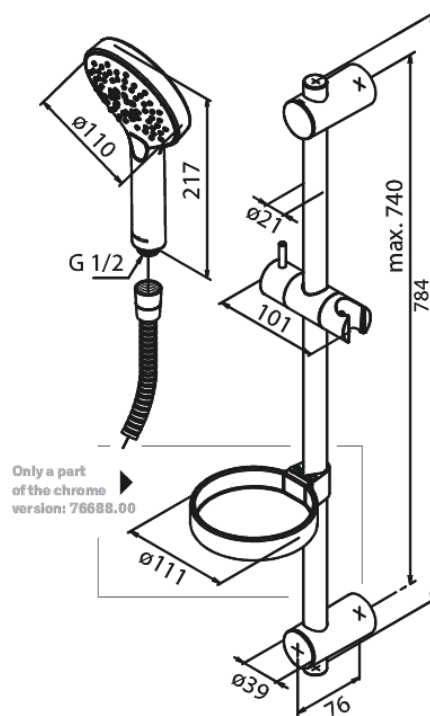

Fonctions techniques

FM Mattsson Nederland BV
Bosuil 10, 3931 GG Woudenberg

+31 (0) 85 - 401 87 80 info@damixa.nl

Pour plus d'informations, visitez <https://damixa.nl>

damixa