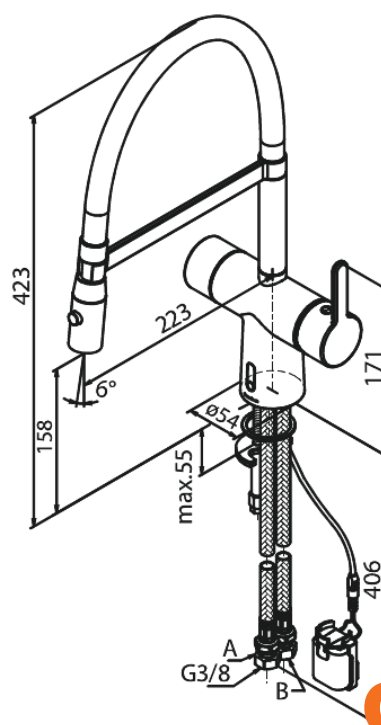

Fonctions techniques

FM Mattsson Nederland BV
Bosuil 10, 3931 GG Woudenberg

+31 (0) 85 - 401 87 80 info@damixa.nl

Pour plus d'informations, visitez <https://damixa.nl>

damixa