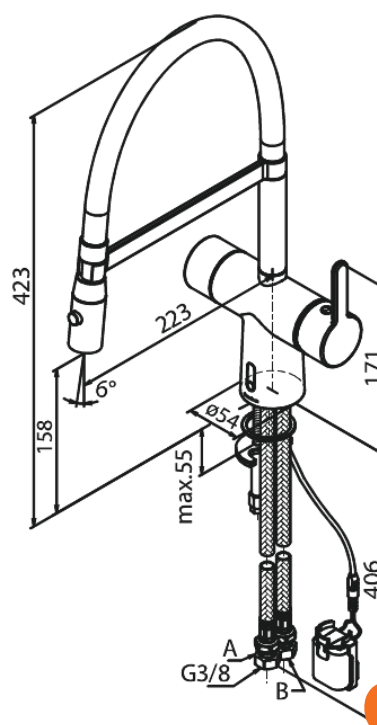

Fonctions techniques

FM Mattsson Nederland BV
Bosuil 10, 3931 GG Woudenberg

+31 (0) 85 - 401 87 80 info@damixa.nl

Pour plus d'informations, visitez <https://damixa.nl>

damixa