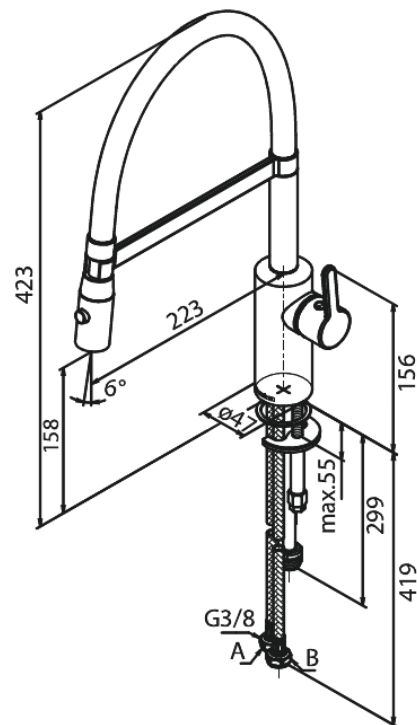

Fonctions techniques

FM Mattsson Nederland BV
Bosuil 10, 3931 GG Woudenberg

+31 (0) 85 - 401 87 80 info@damixa.nl

Pour plus d'informations, visitez <https://damixa.nl>

damixa