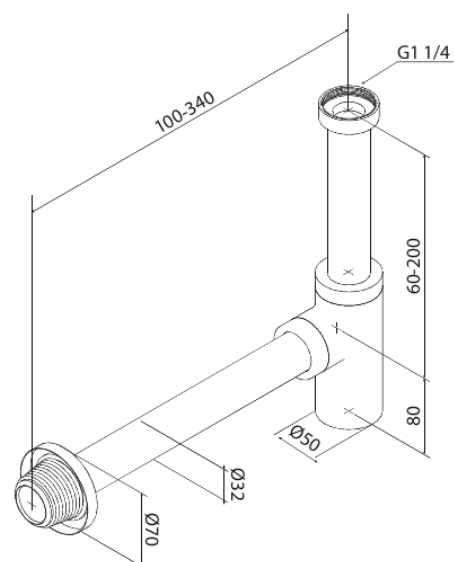

Badkameraccessoires

Design Siphon

N° d'article : 484800000
Finitions : Chromé
Gammes : Badkameraccessoires

Code EAN : 5708516833901

FM Mattsson Nederland BV
Bosuil 10, 3931 GG Woudenberg

+31 (0) 85 - 401 87 80 info@damixa.nl