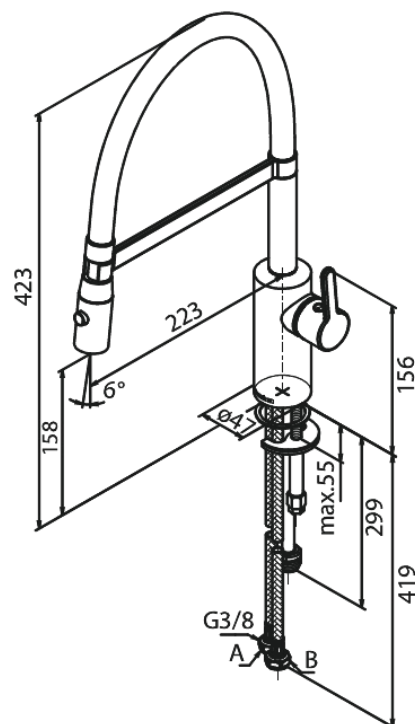

Fonctions techniques

FM Mattsson Nederland BV
Bosuil 10, 3931 GG Woudenberg

+31 (0) 85 - 401 87 80 info@damixa.nl

Pour plus d'informations, visitez <https://damixa.nl>

damixa