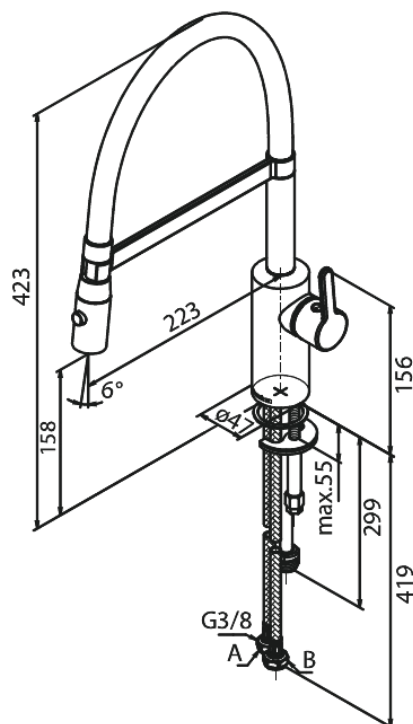

Fonctions techniques

FM Mattsson Nederland BV
Bosuil 10, 3931 GG Woudenberg

+31 (0) 85 - 401 87 80 info@damixa.nl

Pour plus d'informations, visitez <https://damixa.nl>

damixa