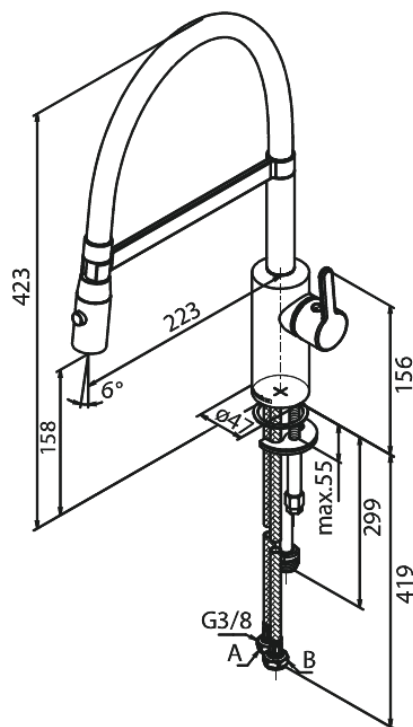

Fonctions techniques

FM Mattsson Nederland BV
Bosuil 10, 3931 GG Woudenberg

+31 (0) 85 - 401 87 80 info@damixa.nl

Pour plus d'informations, visitez <https://damixa.nl>

damixa