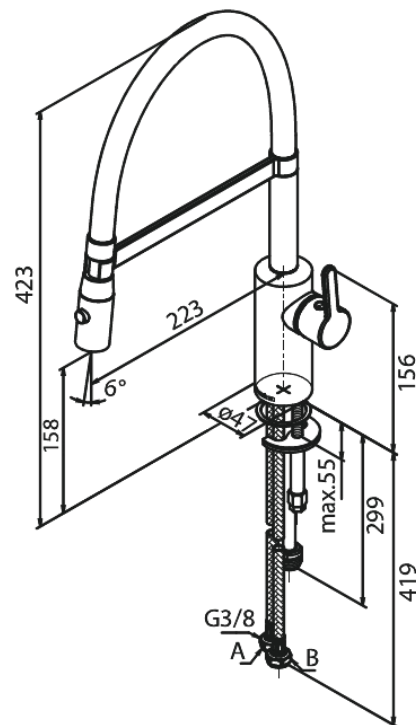

Fonctions techniques

FM Mattsson Nederland BV
Bosuil 10, 3931 GG Woudenberg

+31 (0) 85 - 401 87 80 info@damixa.nl

Pour plus d'informations, visitez <https://damixa.nl>

damixa