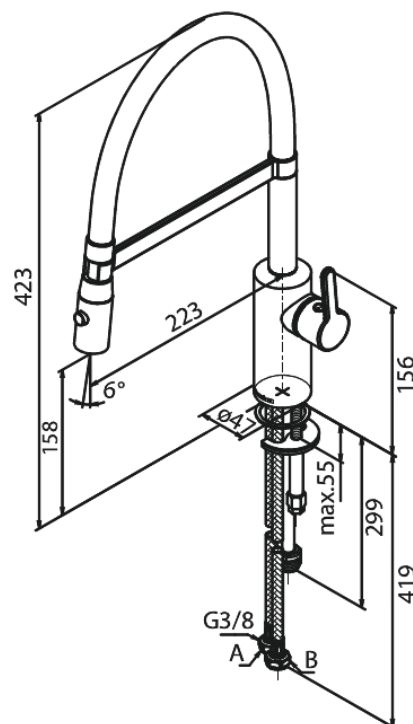

Fonctions techniques

FM Mattsson Nederland BV
Bosuil 10, 3931 GG Woudenberg

+31 (0) 85 - 401 87 80 info@damixa.nl

Pour plus d'informations, visitez <https://damixa.nl>

damixa