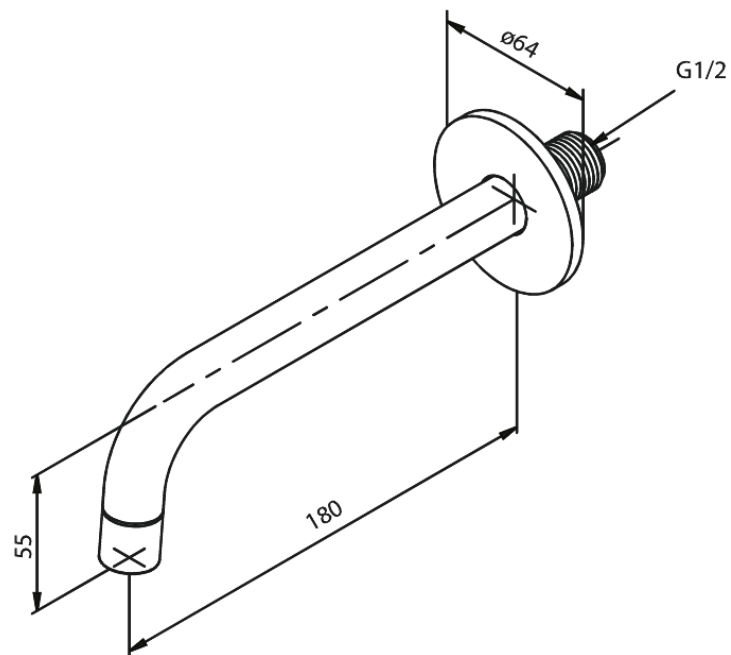

Inbouw

Bec pivotant 180mm

N° d'article : 484836100
Finitions : Noir mat
Gammes : Inbouw

Code EAN : 5708516833536

FM Mattsson Nederland BV
Bosuil 10, 3931 GG Woudenberg

+31 (0) 85 - 401 87 80 info@damixa.nl