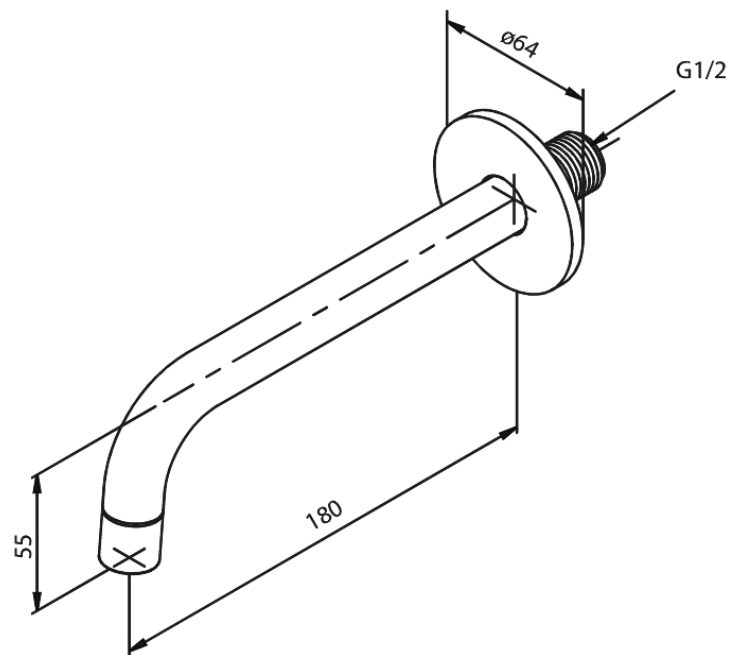

Inbouw

Bec pivotant 180mm

N° d'article : 484830000
Finitions : Chromé
Gammes : Inbouw

Code EAN : 5708516833529

FM Mattsson Nederland BV
Bosuil 10, 3931 GG Woudenberg

+31 (0) 85 - 401 87 80 info@damixa.nl

Pour plus d'informations, visitez <https://damixa.nl>