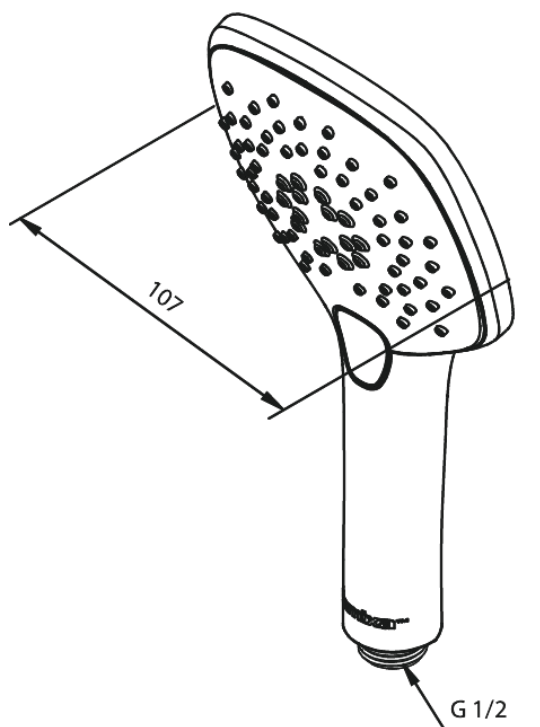

Pine

Douchette

N° d'article : 766654600
Finitions : Acier PVD
Gammes : Pine

Code EAN : 5708516832973

Caractéristiques:

Rub-Clean
Consommation d'eau max. 9 l/min
3 jets

Fonctions techniques

FM Mattsson Nederland BV
Bosuil 10, 3931 GG Woudenberg