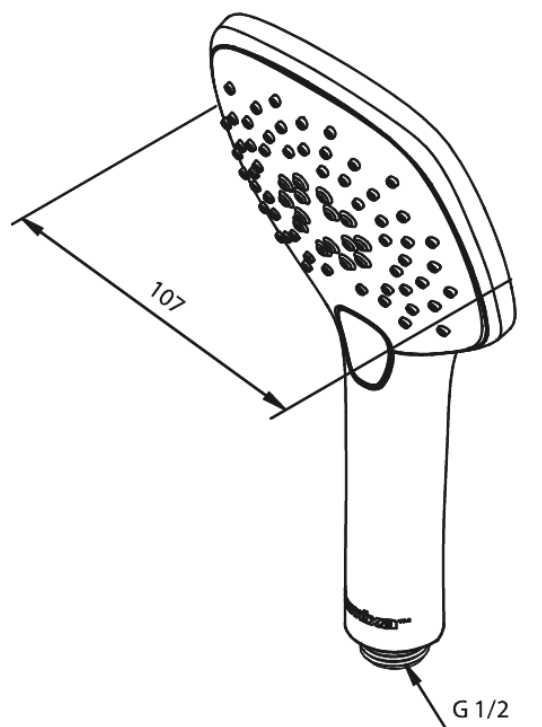

Pine

Douchette

N° d'article : 766654600
Finitions : Acier PVD
Gammes : Pine

Code EAN : 5708516832973

Caractéristiques:

Rub-Clean
Consommation d'eau max. 9 l/min
3 jets

Fonctions techniques

FM Mattsson Nederland BV
Bosuil 10, 3931 GG Woudenberg