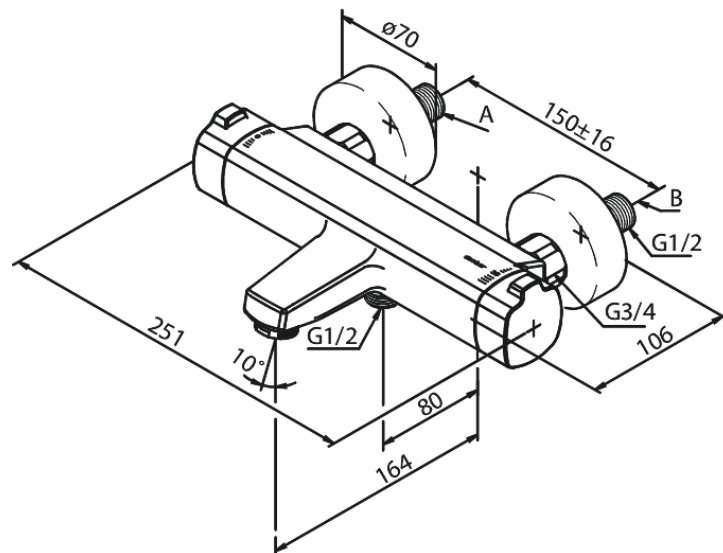

Pine

Thermixa 700 Thermostat bain/douche

N° d'article : 575076100

Finitions : Noir mat

Gammes : Pine

Code EAN : 5708516832904

Caractéristiques:

Cartouche céramique

Consommation d'eau max. 23/13 l/min

Entraxe standard 150 mm

Raccords excentriques & rosaces 3/4" inclus

Sortie de douche 1/2"

Fonctions techniques

FM Mattsson Nederland BV
Bosuil 10, 3931 GG Woudenberg

+31 (0) 85 - 401 87 80 info@damixa.nl