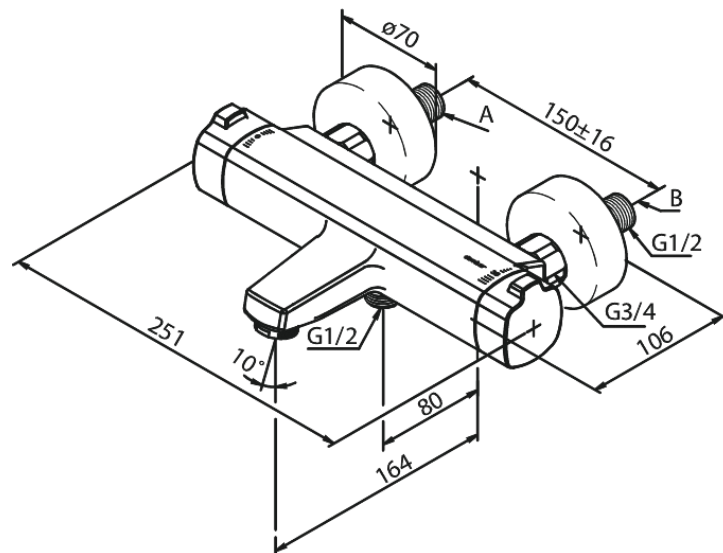

FM Mattsson Nederland BV
Bosuil 10, 3931 GG Woudenberg

+31 (0) 85 - 401 87 80 info@damixa.nl

Pour plus d'informations, visitez <https://damixa.nl>

damixa