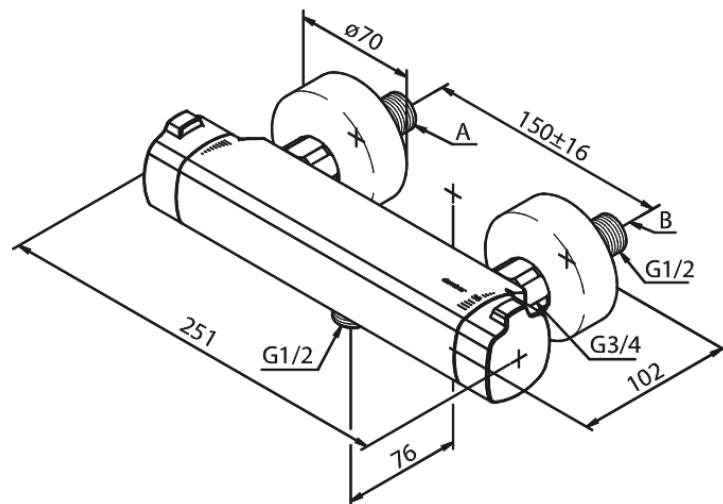

Fonctions techniques

FM Mattsson Nederland BV
Bosuil 10, 3931 GG Woudenberg

+31 (0) 85 - 401 87 80 info@damixa.nl

Pour plus d'informations, visitez <https://damixa.nl>

damixa