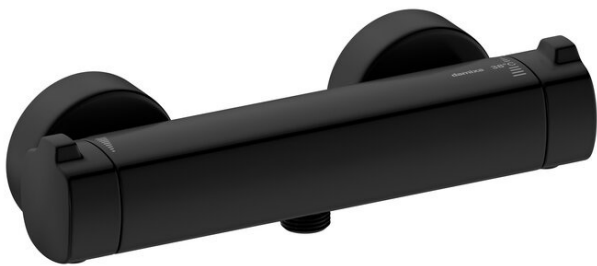

Pine

# Thermixa 700 Thermostat de douche

N° d'article : 574076100

Finitions : Noir mat

Gammes : Pine

Code EAN : 5708516832874

## Caractéristiques:

Cartouche céramique

Consommation d'eau max. 12 l/min

Entraxe standard 150 mm

Raccords excentriques & rosaces 3/4" inclus

Sortie de douche 1/2"