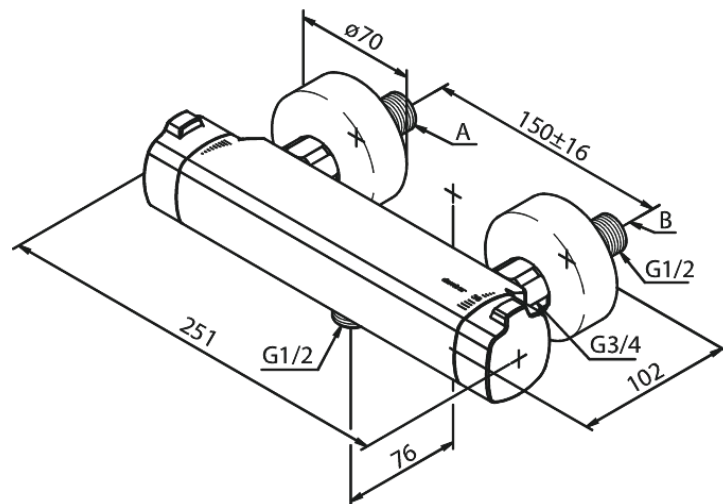

Pine

Thermixa 700 Thermostat de douche

N° d'article : 574076100

Finitions : Noir mat

Gammes : Pine

Code EAN : 5708516832874

Caractéristiques:

Cartouche céramique

Consommation d'eau max. 12 l/min

Entraxe standard 150 mm

Raccords excentriques & rosaces 3/4" inclus

Sortie de douche 1/2"

Fonctions techniques

FM Mattsson Nederland BV
Bosuil 10, 3931 GG Woudenberg

+31 (0) 85 - 401 87 80 info@damixa.nl