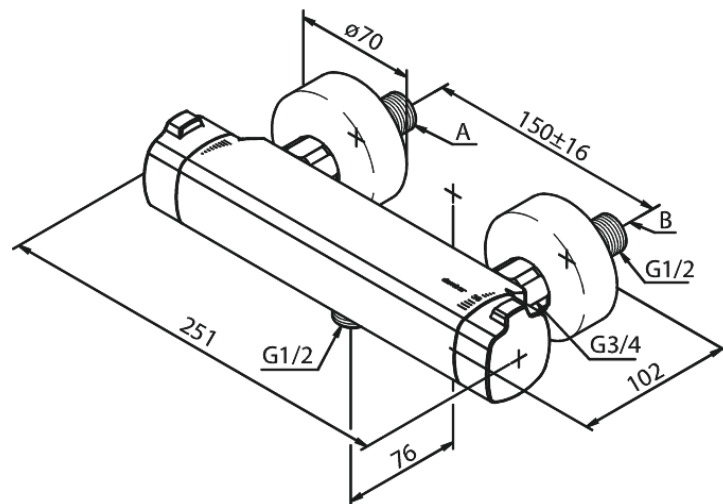

FM Mattsson Nederland BV
Bosuil 10, 3931 GG Woudenberg

+31 (0) 85 - 401 87 80 info@damixa.nl

Pour plus d'informations, visitez <https://damixa.nl>

damixa