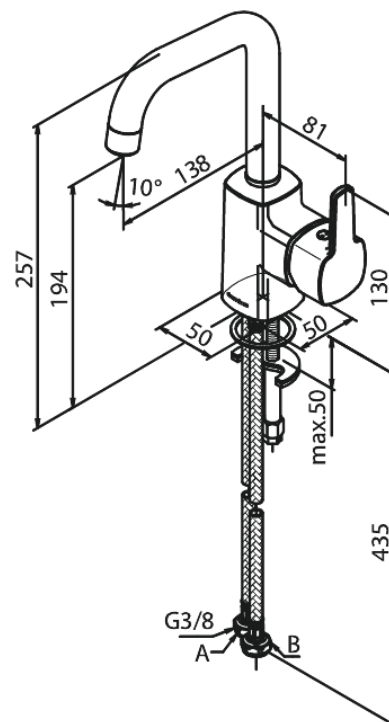

Fonctions techniques

FM Mattsson Nederland BV
Bosuil 10, 3931 GG Woudenberg

+31 (0) 85 - 401 87 80 info@damixa.nl

Pour plus d'informations, visitez <https://damixa.nl>

damixa