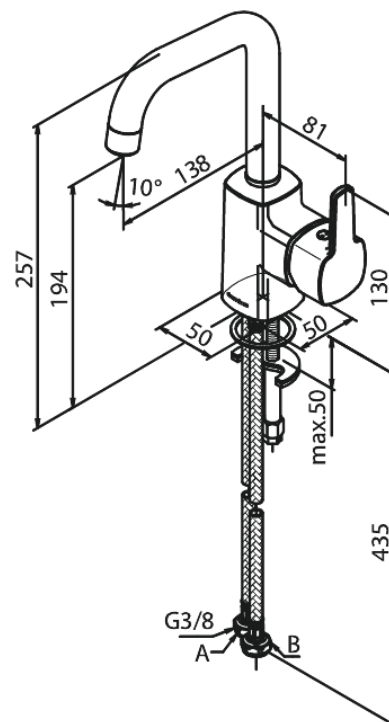

Pine

Mitigeur lavabo

N° d'article : 176304600
Finitions : Acier PVD
Gammes : Pine

Code EAN : 5708516832843

Caractéristiques:

1 levier
Limiteur 120°
Cartouche céramique
6 litres / minute

Fonctions techniques