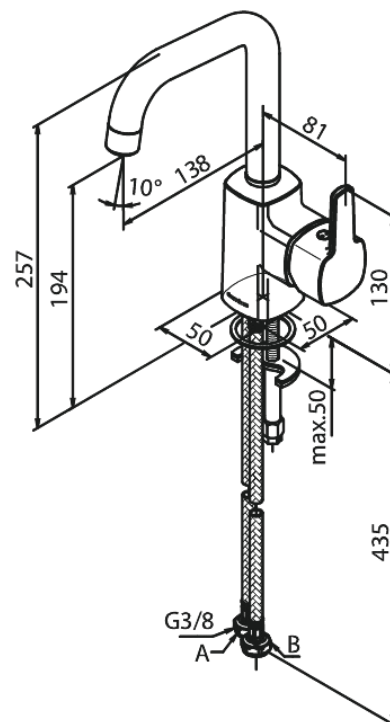

Pine

Mitigeur lavabo

N° d'article : 176304600
Finitions : Acier PVD
Gammes : Pine

Code EAN : 5708516832843

Caractéristiques:

1 levier
Limiteur 120°
Cartouche céramique
6 litres / minute

Fonctions techniques