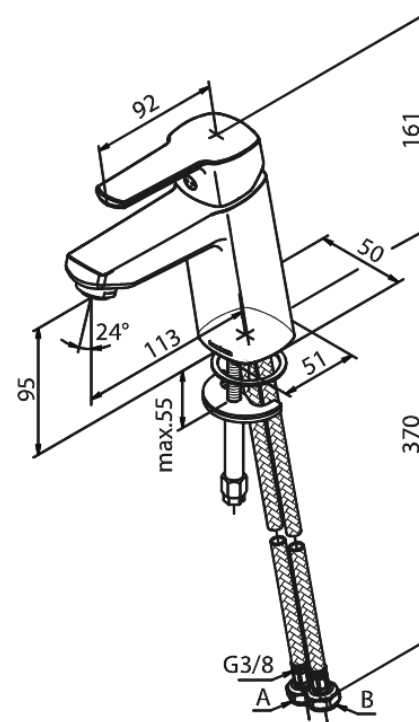

Fonctions techniques

FM Mattsson Nederland BV
Bosuil 10, 3931 GG Woudenberg

+31 (0) 85 - 401 87 80 info@damixa.nl

Pour plus d'informations, visitez <https://damixa.nl>

damixa