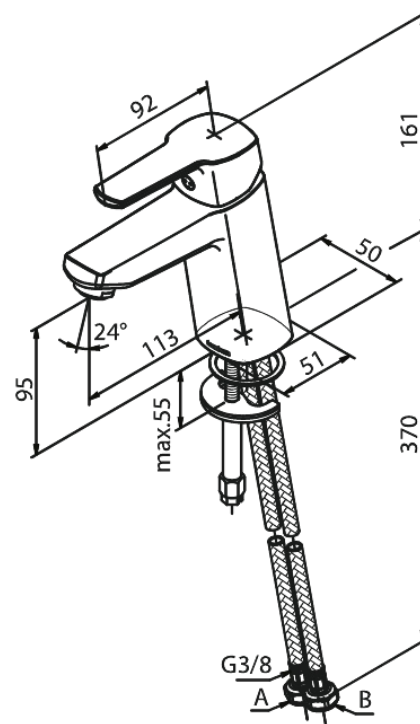

Fonctions techniques

FM Mattsson Nederland BV
Bosuil 10, 3931 GG Woudenberg

+31 (0) 85 - 401 87 80 info@damixa.nl

Pour plus d'informations, visitez <https://damixa.nl>

damixa