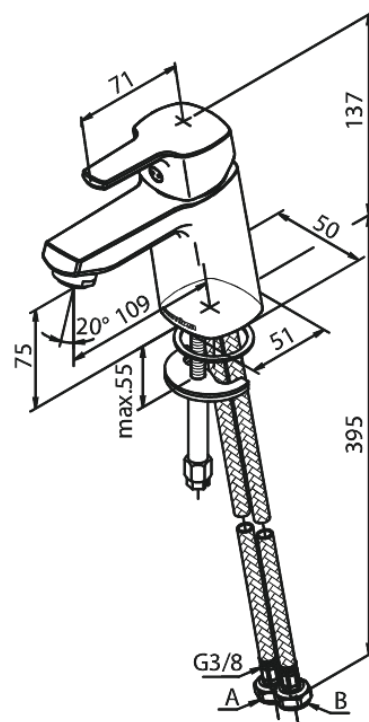

Fonctions techniques

FM Mattsson Nederland BV
Bosuil 10, 3931 GG Woudenberg

+31 (0) 85 - 401 87 80 info@damixa.nl

Pour plus d'informations, visitez <https://damixa.nl>

damixa