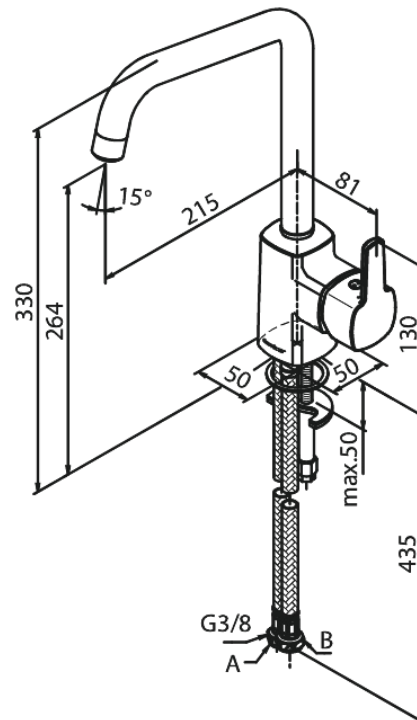

FM Mattsson Nederland BV
Bosuil 10, 3931 GG Woudenberg

+31 (0) 85 - 401 87 80 info@damixa.nl

Pour plus d'informations, visitez <https://damixa.nl>

damixa