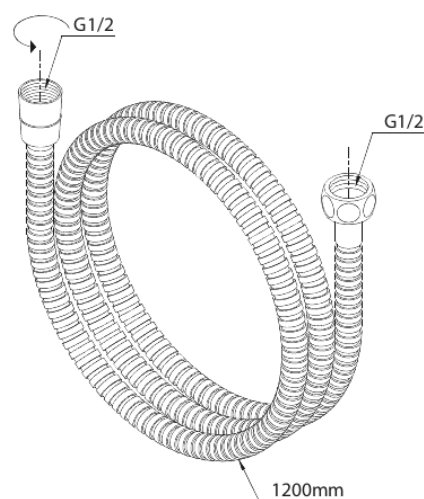

Douche Toebehoren

Tuyau de douche métal

N° d'article : 766928700
Finitions : Cuivre mat PVD
Gammes : Douche Toebehoren

Code EAN : 5708516831587

FM Mattsson Nederland BV
Bosuil 10, 3931 GG Woudenberg

+31 (0) 85 - 401 87 80 info@damixa.nl