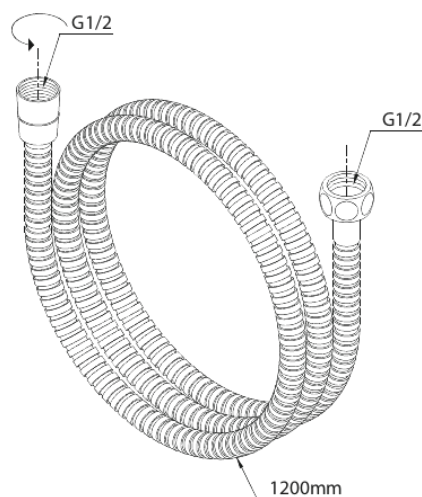

Douche Toebehoren

Tuyau de douche métal

N° d'article : 766927900
Finitions : Laiton mat PVD
Gammes : Douche Toebehoren

Code EAN : 5708516831570

FM Mattsson Nederland BV
Bosuil 10, 3931 GG Woudenberg

+31 (0) 85 - 401 87 80 info@damixa.nl