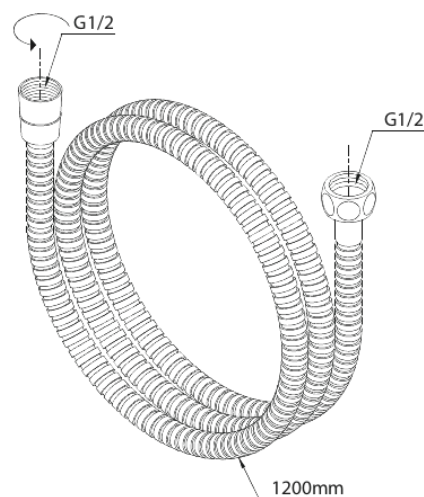

Douche Toebehoren

Tuyau de douche métal

N° d'article : 766926100
Finitions : Noir mat
Gammes : Douche Toebehoren

Code EAN : 5708516831563

FM Mattsson Nederland BV
Bosuil 10, 3931 GG Woudenberg

+31 (0) 85 - 401 87 80 info@damixa.nl