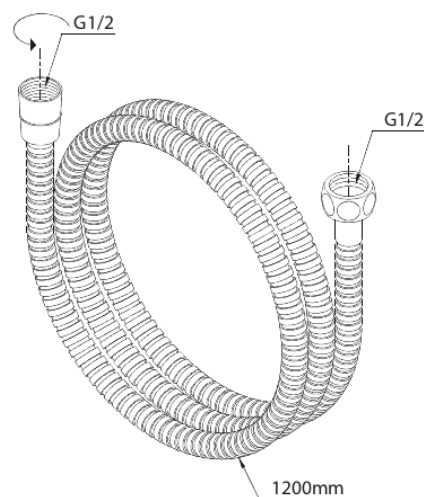

Douche Toebehoren

Tuyau de douche métal

N° d'article : 766924600
Finitions : Acier PVD
Gammes : Douche Toebehoren

Code EAN : 5708516831556

FM Mattsson Nederland BV
Bosuil 10, 3931 GG Woudenberg

+31 (0) 85 - 401 87 80 info@damixa.nl