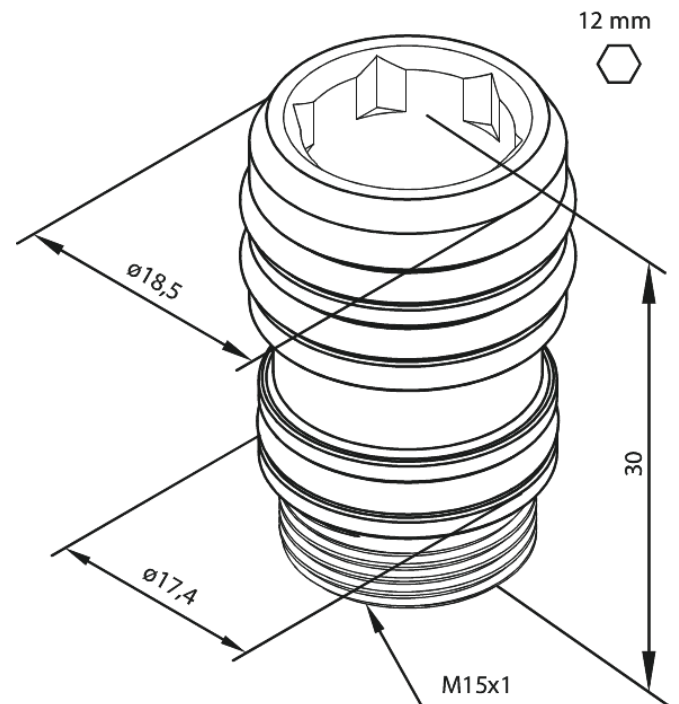

Product Toebehoren

Raccord laiton pour tube de douche

N° d'article : 484940000
Finitions : NA
Gammes : Product Toebehoren

Code EAN : 5708516831396

FM Mattsson Nederland BV
Bosuil 10, 3931 GG Woudenberg

+31 (0) 85 - 401 87 80 info@damixa.nl