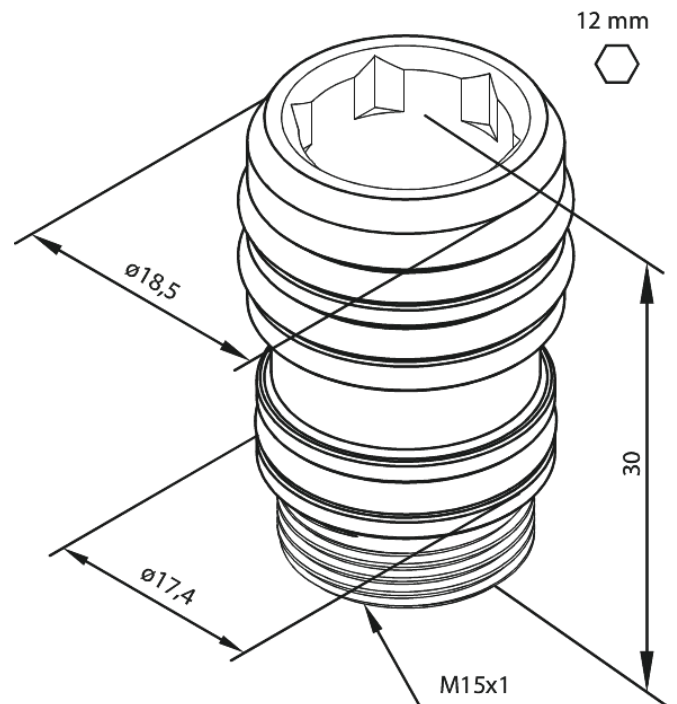

Product Toebehoren

Raccord laiton pour tube de douche

N° d'article : 484940000
Finitions : NA
Gammes : Product Toebehoren

Code EAN : 5708516831396

FM Mattsson Nederland BV
Bosuil 10, 3931 GG Woudenberg

+31 (0) 85 - 401 87 80 info@damixa.nl