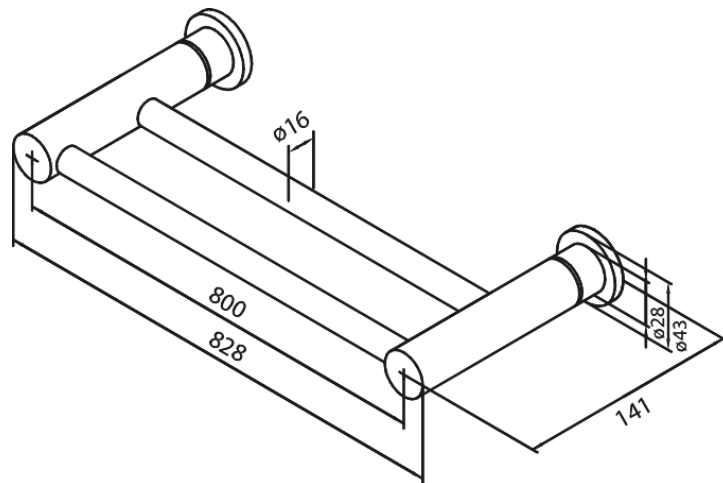

Badkameraccessoires

Porte-serviettes double

N° d'article : 483154600
Finitions : Acier PVD
Gammes : Badkameraccessoires

Code EAN : 5708516832355

Caractéristiques:

Peut être raccourci

FM Mattsson Nederland BV
Bosuil 10, 3931 GG Woudenberg