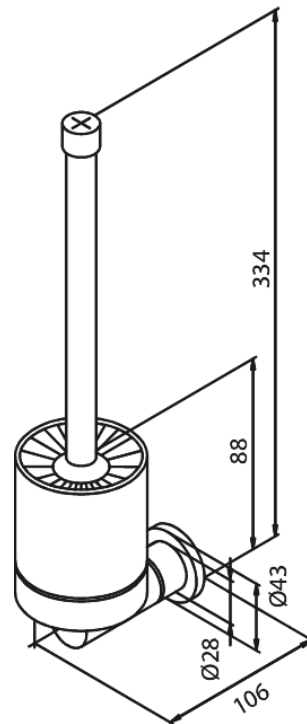

Badkameraccessoires

Porte-brosse à wc brosse comprise

N° d'article : 483014600
Finitions : Acier PVD
Gammes : Badkameraccessoires

Code EAN : 5708516832317

FM Mattsson Nederland BV
Bosuil 10, 3931 GG Woudenberg