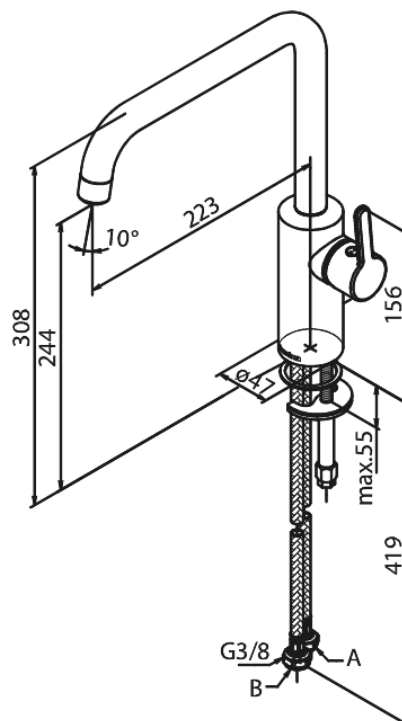

Fonctions techniques

FM Mattsson Nederland BV
Bosuil 10, 3931 GG Woudenberg

+31 (0) 85 - 401 87 80 info@damixa.nl

Pour plus d'informations, visitez <https://damixa.nl>

damixa