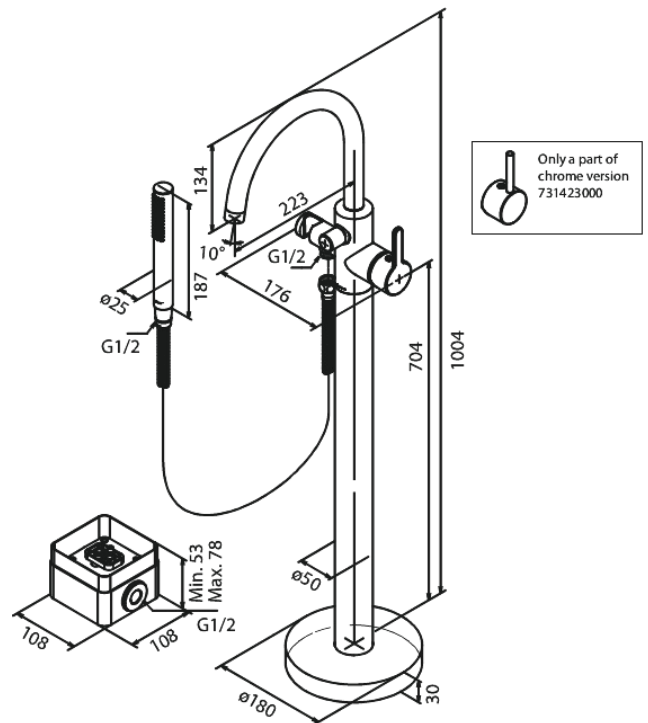

Fonctions techniques

FM Mattsson Nederland BV
Bosuil 10, 3931 GG Woudenberg

+31 (0) 85 - 401 87 80 info@damixa.nl

Pour plus d'informations, visitez <https://damixa.nl>

damixa