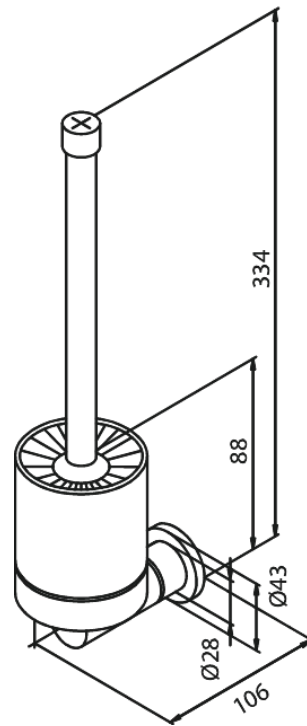

# Porte-brosse à wc brosse comprise

**N° d'article :** 483018700  
**Finitions :** Cuivre mat PVD  
**Gammes :** Badkameraccessoires

**Code EAN :** 5708516831631

FM Mattsson Nederland BV  
Bosuil 10, 3931 GG Woudenberg