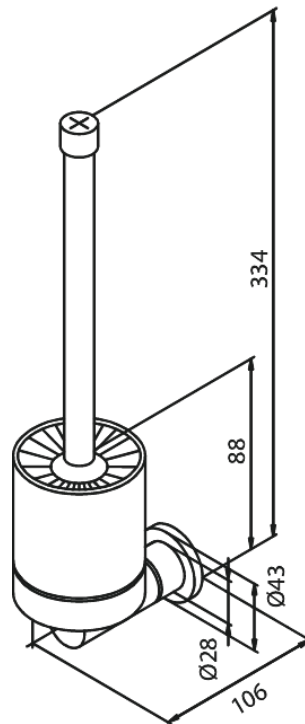

Badkameraccessoires

Porte-brosse à wc brosse comprise

N° d'article : 483017900
Finitions : Laiton mat PVD
Gammes : Badkameraccessoires

Code EAN : 5708516831624

FM Mattsson Nederland BV
Bosuil 10, 3931 GG Woudenberg