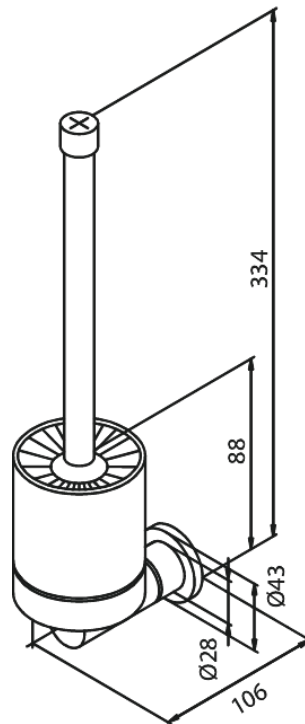

Badkameraccessoires

Porte-brosse à wc brosse comprise

N° d'article : 483017900
Finitions : Laiton mat PVD
Gammes : Badkameraccessoires

Code EAN : 5708516831624

FM Mattsson Nederland BV
Bosuil 10, 3931 GG Woudenberg

+31 (0) 85 - 401 87 80 info@damixa.nl

Pour plus d'informations, visitez <https://damixa.nl>

damixa