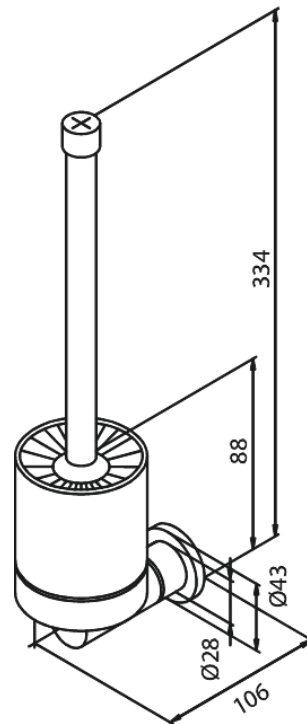

# Porte-brosse à wc brosse comprise

**N° d'article :** 483017700  
**Finitions :** Laiton poli PVD  
**Gammes :** Badkameraccessoires

**Code EAN :** 5708516831617

FM Mattsson Nederland BV  
Bosuil 10, 3931 GG Woudenberg