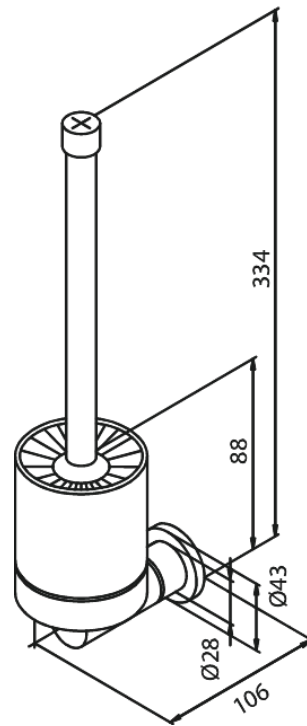

Badkameraccessoires

Porte-brosse à wc brosse comprise

N° d'article : 483016100
Finitions : Noir mat
Gammes : Badkameraccessoires

Code EAN : 5708516831600

FM Mattsson Nederland BV
Bosuil 10, 3931 GG Woudenberg