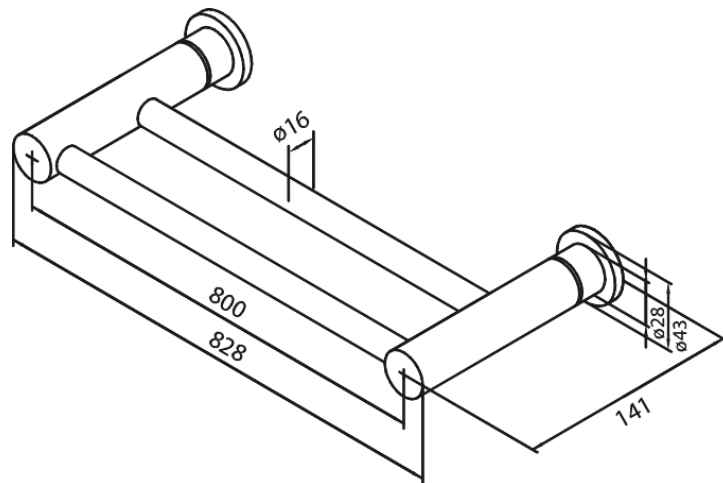

Badkameraccessoires

Porte-serviettes double

N° d'article : 483158700
Finitions : Cuivre mat PVD
Gammes : Badkameraccessoires

Code EAN : 5708516831839

Caractéristiques:

Peut être raccourci

FM Mattsson Nederland BV
Bosuil 10, 3931 GG Woudenberg