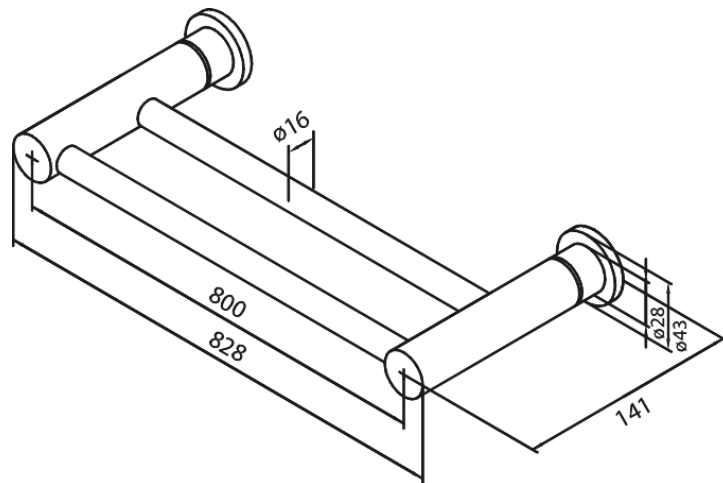

Badkameraccessoires

Porte-serviettes double

N° d'article : 483157900
Finitions : Laiton mat PVD
Gammes : Badkameraccessoires

Code EAN : 5708516831822

Caractéristiques:

Peut être raccourci

FM Mattsson Nederland BV
Bosuil 10, 3931 GG Woudenberg