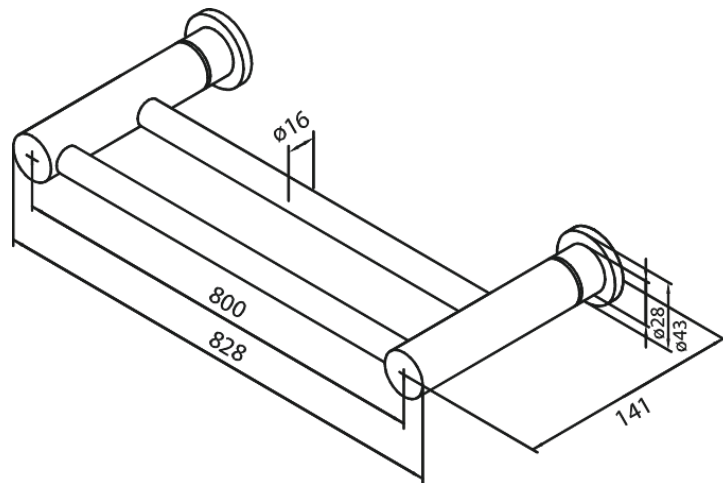

Badkameraccessoires

Porte-serviettes double

N° d'article : 483157700
Finitions : Laiton poli PVD
Gammes : Badkameraccessoires

Code EAN : 5708516831815

Caractéristiques:

Peut être raccourci

FM Mattsson Nederland BV
Bosuil 10, 3931 GG Woudenberg