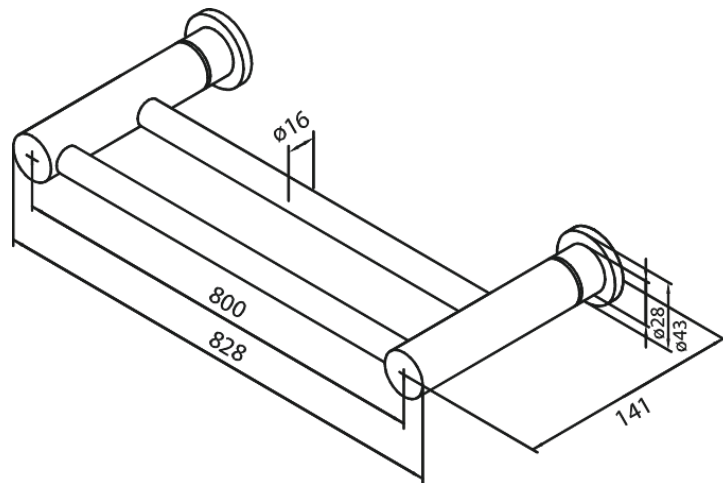

Badkameraccessoires

Porte-serviettes double

N° d'article : 483156100
Finitions : Noir mat
Gammes : Badkameraccessoires

Code EAN : 5708516831808

Caractéristiques:

Peut être raccourci

FM Mattsson Nederland BV
Bosuil 10, 3931 GG Woudenberg