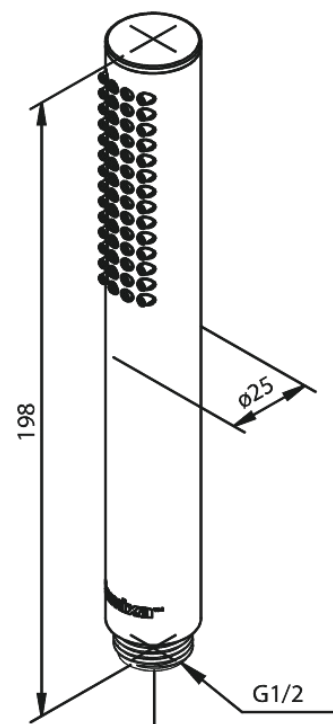

Silhouet Tube

N° d'article : 766648700
Finitions : Cuivre mat PVD
Gammes : Silhouet

Code EAN : 5708516828730

Caractéristiques:

Rub-Clean

Fonctions techniques

FM Mattsson Nederland BV
Bosuil 10, 3931 GG Woudenberg