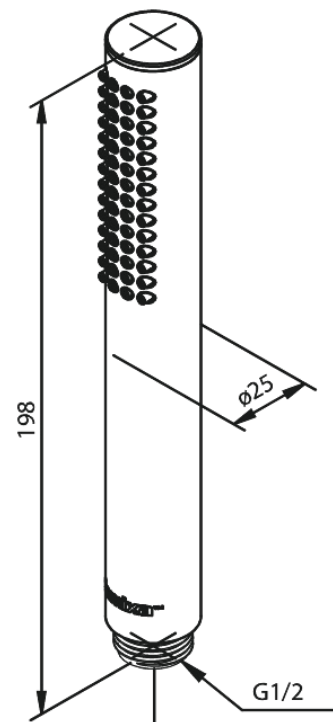

Silhouet Tube

N° d'article : 766647900
Finitions : Laiton mat PVD
Gammes : Silhouet

Code EAN : 5708516828723

Caractéristiques:

Rub-Clean

Fonctions techniques

FM Mattsson Nederland BV
Bosuil 10, 3931 GG Woudenberg