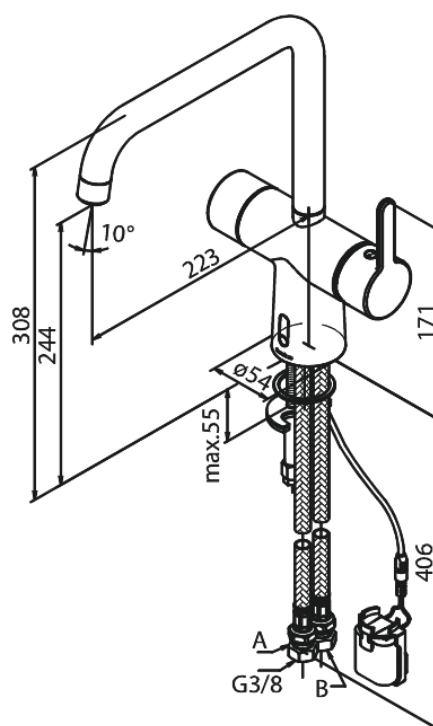

Fonctions techniques

FM Mattsson Nederland BV
Bosuil 10, 3931 GG Woudenberg

+31 (0) 85 - 401 87 80 info@damixa.nl

Pour plus d'informations, visitez <https://damixa.nl>

damixa