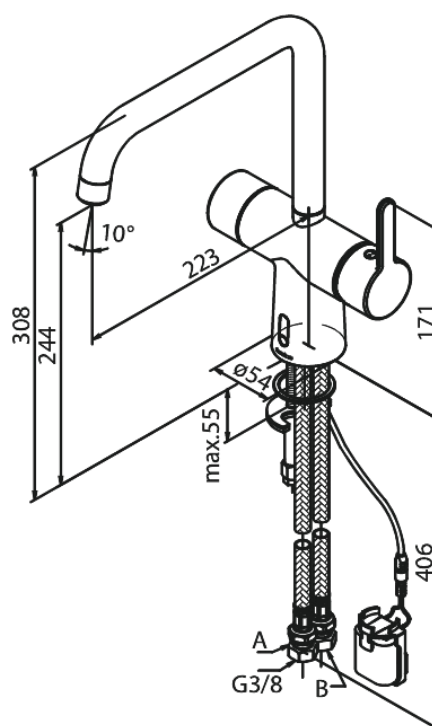

FM Mattsson Nederland BV
Bosuil 10, 3931 GG Woudenberg

+31 (0) 85 - 401 87 80 info@damixa.nl

Pour plus d'informations, visitez <https://damixa.nl>

damixa