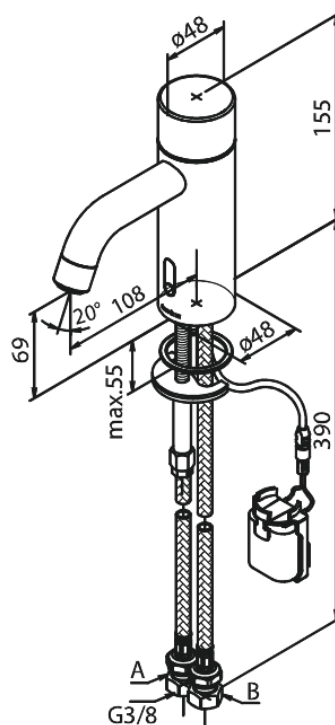

# Touchless Mitigeur lavabo

N° d'article : 740227900  
Finitions : Laiton mat PVD  
Gammes : Silhouet

Code EAN : 5708516829898

## Caractéristiques:

Cartouche céramique  
Rub-Clean  
Installation standard  
6 litres / minute  
Touchless capteur  
Régulation facile de la température et débit d'eau  
au niveau de la poignée  
Petit porte-piles - fermeture avec velcro  
Aucun espace de rangement supplémentaire  
requis  
Hygiénique