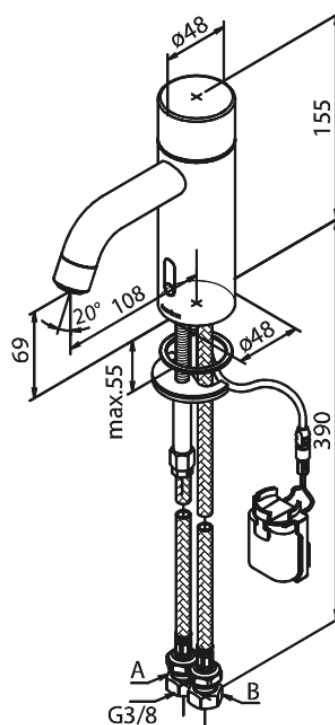

Fonctions techniques

FM Mattsson Nederland BV
Bosuil 10, 3931 GG Woudenberg

+31 (0) 85 - 401 87 80 info@damixa.nl

Pour plus d'informations, visitez <https://damixa.nl>

damixa