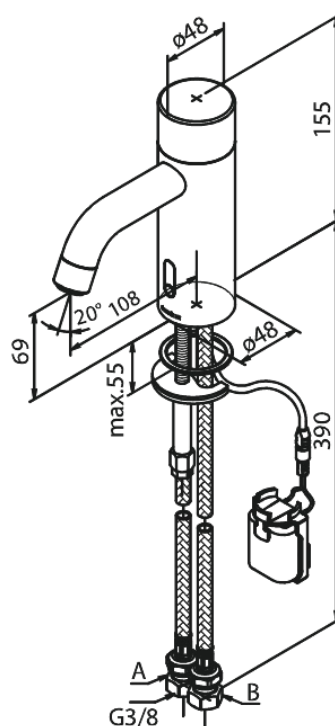

Fonctions techniques

FM Mattsson Nederland BV
Bosuil 10, 3931 GG Woudenberg

+31 (0) 85 - 401 87 80 info@damixa.nl

Pour plus d'informations, visitez <https://damixa.nl>

damixa