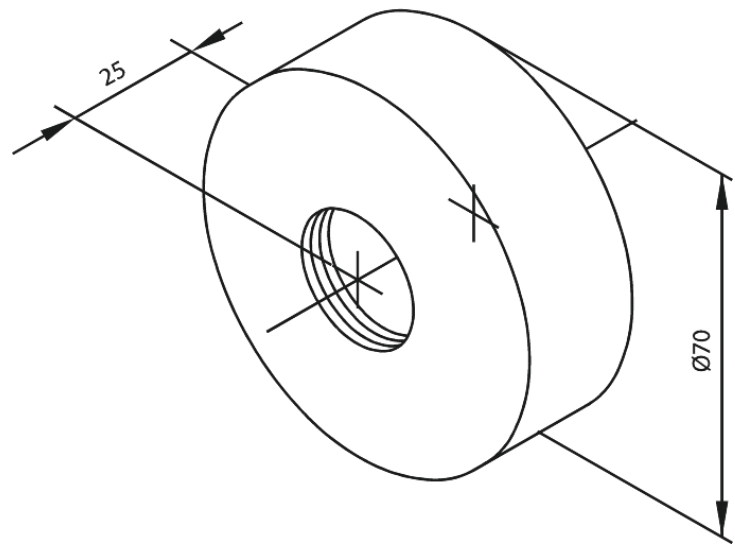

Douche Toebehoren

Rosaces 3/4" (kit)

N° d'article : 136437900
Finitions : Laiton mat PVD
Gammes : Douche Toebehoren

Code EAN : 5708516828396

FM Mattsson Nederland BV
Bosuil 10, 3931 GG Woudenberg

+31 (0) 85 - 401 87 80 info@damixa.nl