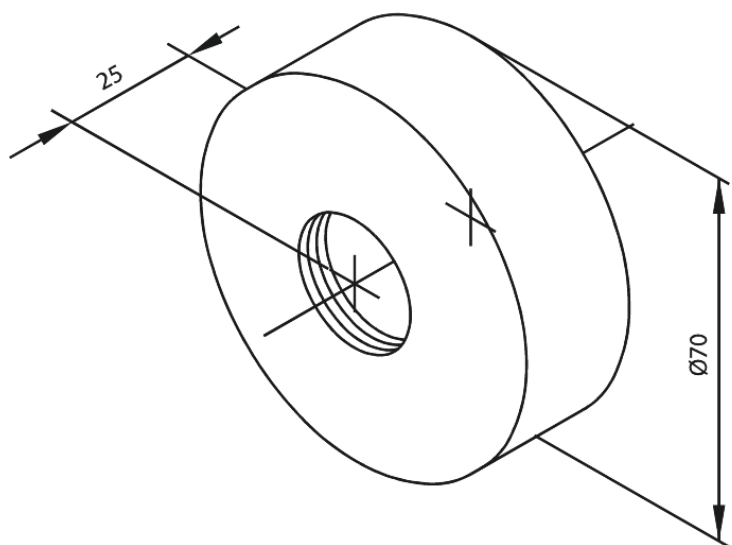

Douche Toebehoren

Rosaces 3/4" (kit)

N° d'article : 136438700
Finitions : Cuivre mat PVD
Gammes : Douche Toebehoren

Code EAN : 5708516828402

FM Mattsson Nederland BV
Bosuil 10, 3931 GG Woudenberg

+31 (0) 85 - 401 87 80 info@damixa.nl