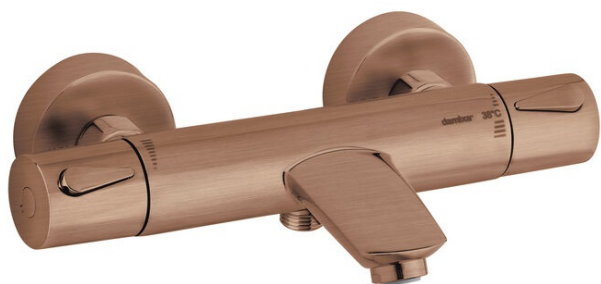

Silhouet

Thermostat bain/douche

N° d'article : 745008700
Finitions : Cuivre mat PVD
Gammes : Silhouet

Code EAN : 5708516827955

Caractéristiques:

Cartouche céramique
Entraxe standard 150 mm
Raccords excentriques & rosaces 3/4" inclus
Sortie de douche 1/2"