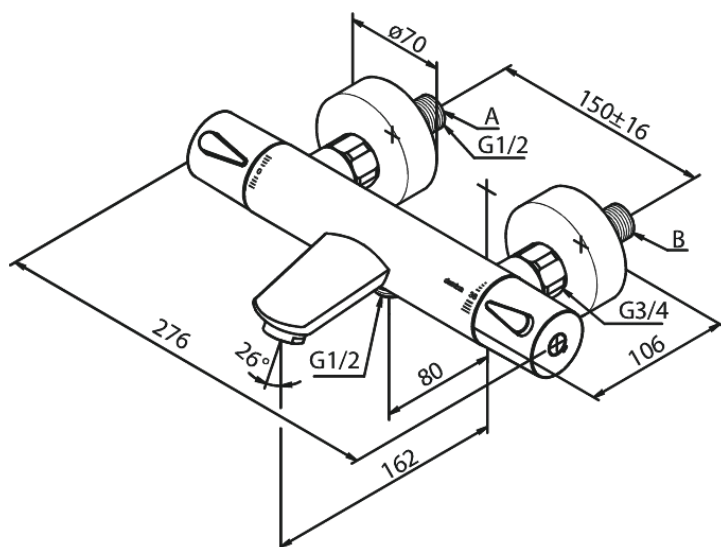

FM Mattsson Nederland BV
Bosuil 10, 3931 GG Woudenberg

+31 (0) 85 - 401 87 80 info@damixa.nl

Pour plus d'informations, visitez <https://damixa.nl>

damixa